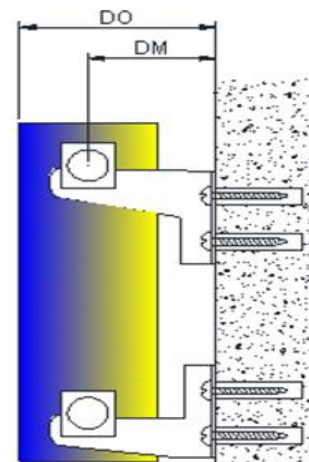

ГР. СОФИЯ 1618, МАНАСТИРСКИ ЛИВАДИ, БУЛ. БРАТЯ БЪКСТОН 33

ТЕЛ: +359 882 777 555, E-MAIL: MAIL@ETHERM.BG

www.etherm.bg