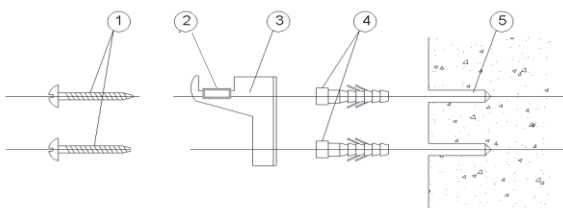

ГР. СОФИЯ 1618, МАНАСТИРСКИ ЛИВАДИ, БУЛ. БРАТЯ БЪКСТОН 33

ТЕЛ: +359 882 777 555, E-MAIL: MAIL@ETHERM.BG

www.etherm.bg